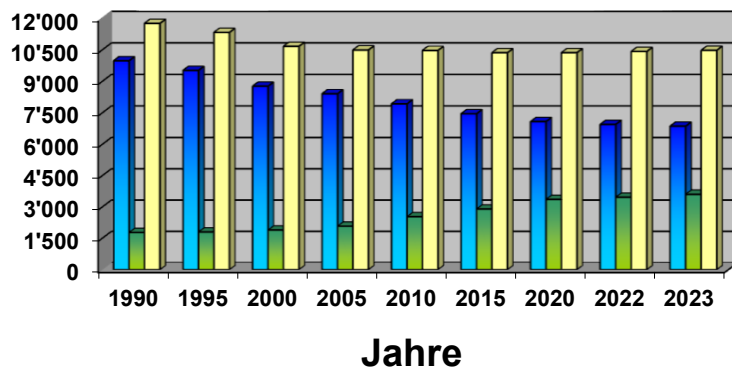

# Einwohnerstatistik der Gemeinde Birsfelden

## Schweizer / Ausländer in Birsfelden

Nach Einwohner / Jahr	1990	1995	2000	2005	2010	2015	2020	2022	2023
Schweizer	9'985	9'527	8'774	8'415	7'936	7'462	7'089	6'957	6'870
Ausländer	1'780	1'807	1'898	2'083	2'540	2'907	3'368	3'471	3'612
Ausländeranteil in %	15.13	15.94	17.78	19.84	24.25	28.04	32.48	32.14	34.40
<b>Total Einwohner</b>	<b>11'765</b>	<b>11'334</b>	<b>10'672</b>	<b>10'498</b>	<b>10'476</b>	<b>10'369</b>	<b>10'369</b>	<b>10'428</b>	<b>10'482</b>