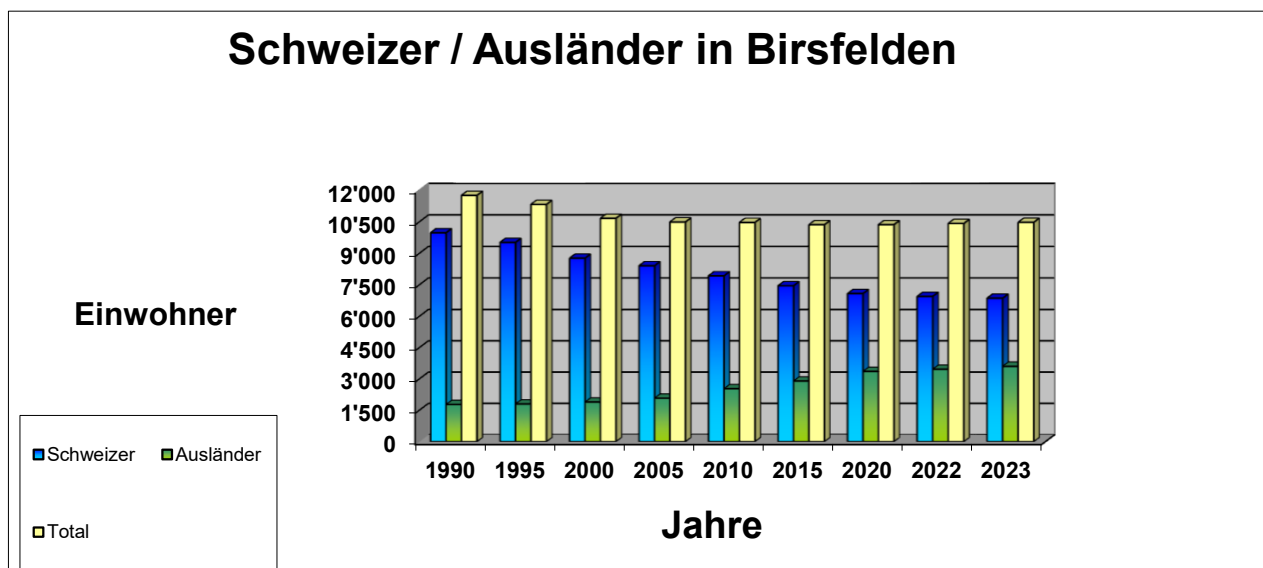

Einwohnerstatistik der Gemeinde Birsfelden

Schweizer / Ausländer in Birsfelden

Schweizer / Ausländer in Birsfelden

Nach Einwohner / Jahr	1990	1995	2000	2005	2010	2015	2020	2022	2023
Schweizer	9'985	9'527	8'774	8'415	7'936	7'462	7'089	6'957	6'870
Ausländer	1'780	1'807	1'898	2'083	2'540	2'907	3'368	3'471	3'612
Ausländeranteil in %	15.13	15.94	17.78	19.84	24.25	28.04	32.48	32.14	34.40
Total Einwohner	11'765	11'334	10'672	10'498	10'476	10'369	10'369	10'428	10'482

Einwohnerbestand per 30.11.2024

Schweizer	6'895 (6'910*)
Schweizer M	3'267
Schweizer W	3'628
Ausländer	3'654 (3'647*)
Ausländer M	1'956
Ausländer W	1'698
Ausländeranteil in %	34.64
Total Einwohner	10'549 (10'557*)

(*Zahl des Vormonats)