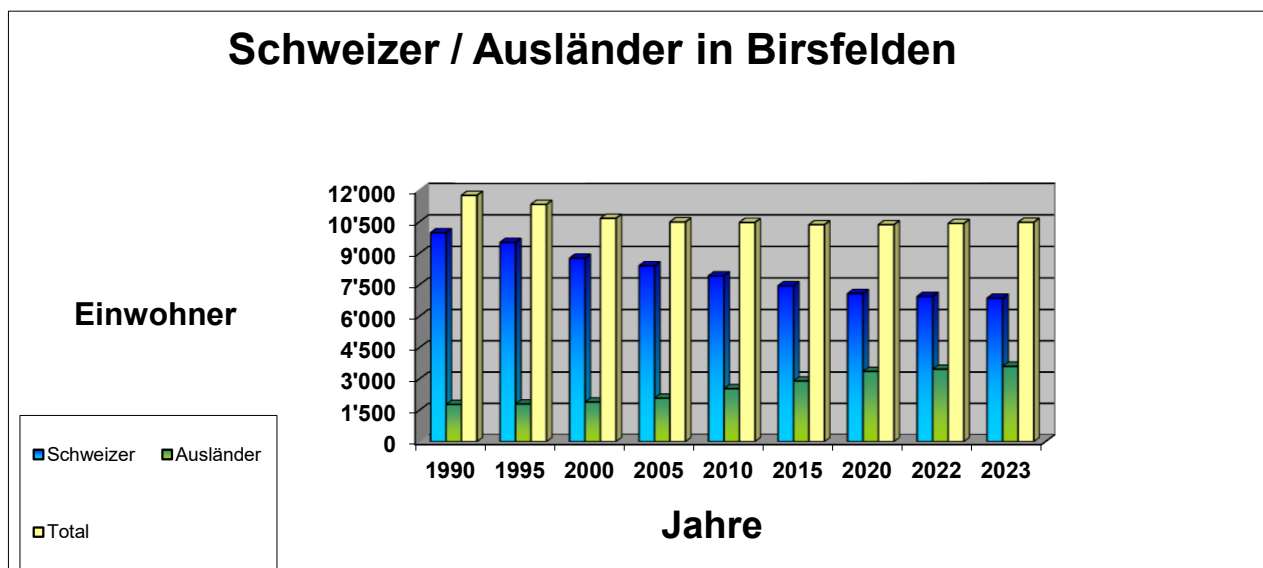

Einwohnerstatistik der Gemeinde Birsfelden

Schweizer / Ausländer in Birsfelden

Schweizer / Ausländer in Birsfelden

Nach Einwohner / Jahr	1990	1995	2000	2005	2010	2015	2020	2022	2023
Schweizer	9'985	9'527	8'774	8'415	7'936	7'462	7'089	6'957	6'870
Ausländer	1'780	1'807	1'898	2'083	2'540	2'907	3'368	3'471	3'612
Ausländeranteil in %	15.13	15.94	17.78	19.84	24.25	28.04	32.48	32.14	34.40
Total Einwohner	11'765	11'334	10'672	10'498	10'476	10'369	10'369	10'428	10'482

Einwohnerbestand per 31. August 2024

Schweizer	6'914 (6'932*)
Schweizer M	3'273
Schweizer W	3'641
Ausländer	3'637 (3'632*)
Ausländer M	1'928
Ausländer W	1'709
Ausländeranteil in %	34.47
Total Einwohner	10'551 (10'564*)

(*Zahl des Vormonats)